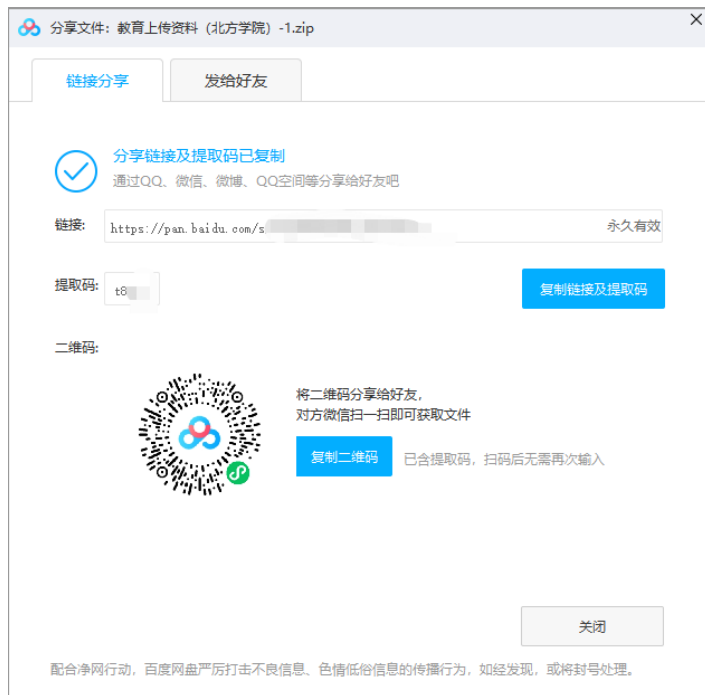

生成的链接及提取码填写在示范课程申报信息中。

新增优秀课程

课程名称:

学院:

专业领域:

教师姓名:

手机号码:

电子邮件:

视频路径:

视频提取码:

备注:

选择文件 未选择任何文件
请上传附件

辅助材料:
注: 请使用360浏览器极速模式上传

开始上传

提交