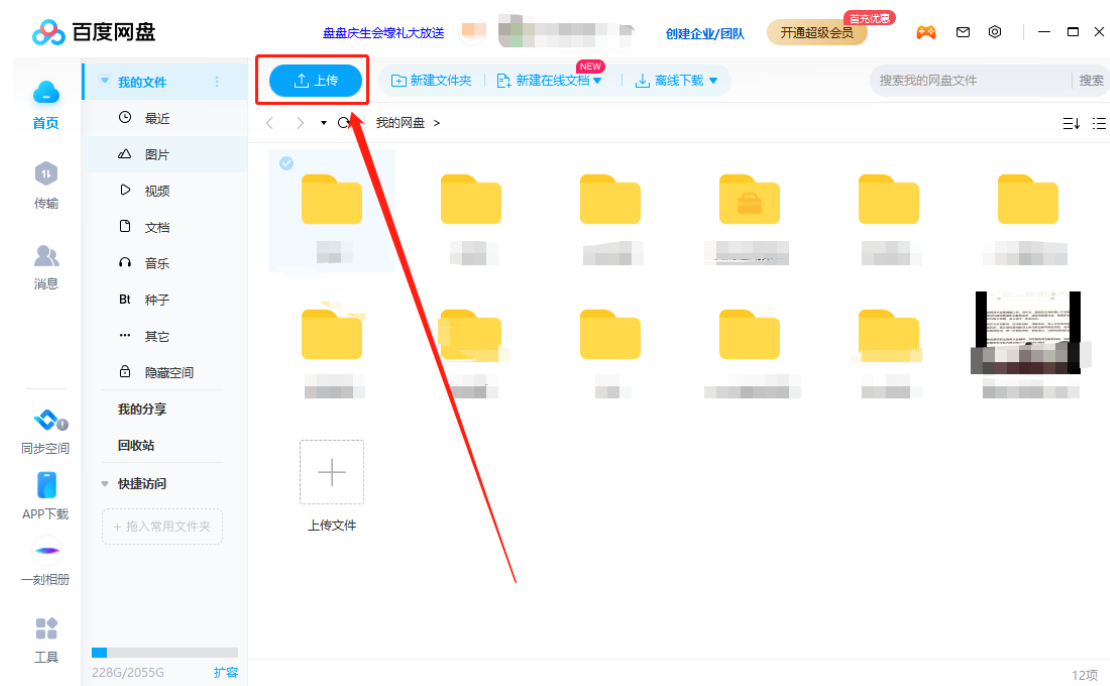

## 示范课程视频上传百度云盘流程

第一步：下载百度云盘并登录。

下载地址为 <https://pan.baidu.com/download>。

第二步：上传文件

步骤如图：

第三步：获取视频下载地址

如图：

选择文件点击鼠标右键选择分享按钮。